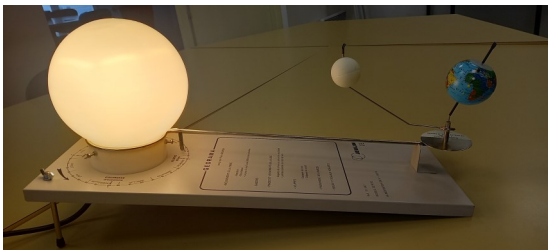

# Kit GEORAMA

## Observation des mouvements de la Terre

Maquette permettant de visualiser le mouvement de la Terre sur elle-même et autour du soleil et d'observer les phases de la Lune et des éclipses .

6 cartes célestes tournantes pour visualiser le ciel pour chaque heure de toutes les nuits de l'année.