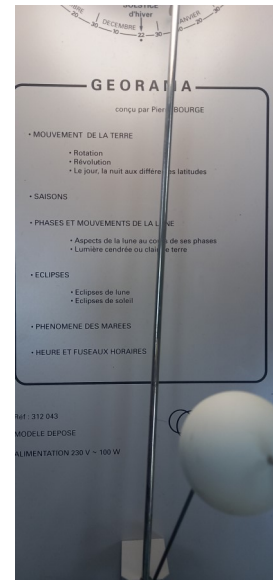

## Observation des mouvements de la Terre

Maquette permettant de visualiser le mouvement de la Terre sur elle-même et autour du soleil et d'observer les phases de la Lune et des éclipses .

6 cartes célestes tournantes pour visualiser le ciel pour chaque heure de toutes les nuits de l'année.