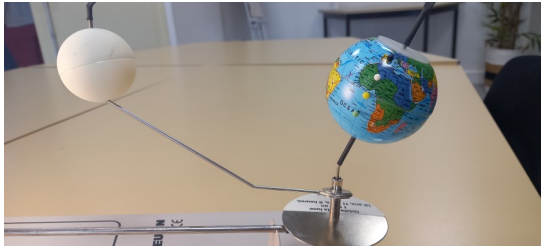

## Observation des mouvements de la Terre

Maquette permettant de visualiser le mouvement de la Terre sur elle-même et autour du soleil et d'observer les phases de la Lune et des éclipses .

6 cartes célestes tournantes pour visualiser le ciel pour chaque heure de toutes les nuits de l'année.